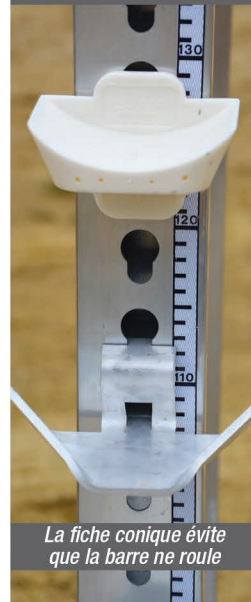

Fiche standard

La fiche conique évite que la barre ne roule